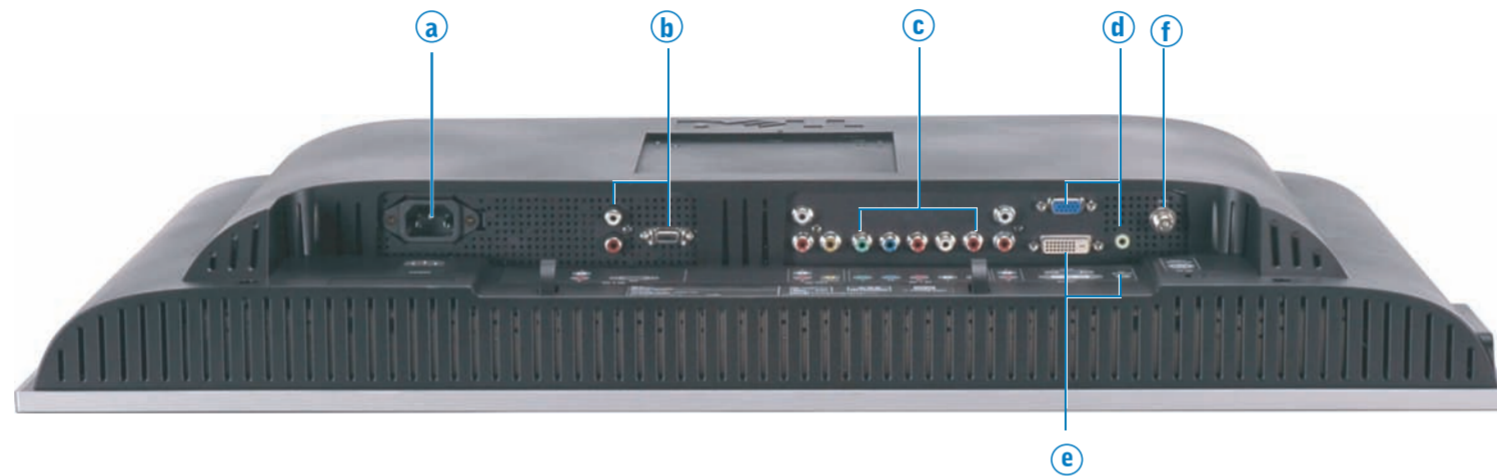

## Setting up Your Dell™ W2306C 23" Wide LCD Monitor (With TV Functionality)

**警告:**  
ワイド液晶モニタをセットアップする前に、『製品情報ガイド』にある「安全にお使いいただくために」をよくお読みください。また、機能の詳細なリストや、ワイド液晶モニタのセットアップや使用に関する追加情報については、『オーナーズマニュアル』を参照してください。

## 1 ワイド液晶モニタにスタンドを取り付けます。

Attach the stand to the wide LCD monitor.

**a**  
**AC 電源コード**  
Power cord

**b**  
**DVD プレーヤーやビデオデッキなどの装置を D4 ケーブルおよびオーディオケーブルで接続します。**  
Connect devices such as a DVD player or video deck using the D4 and audio cables.