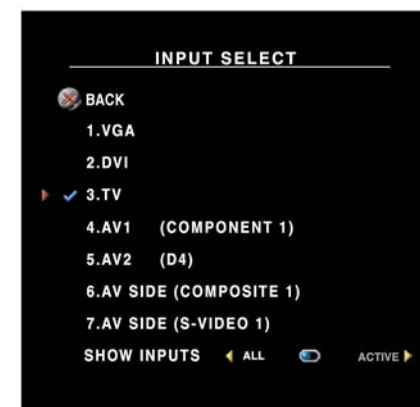

6 ワイド液晶モニタの入力源を正しく選択します。
Select the proper input source for your wide LCD monitor.

DELL™ W2306C 23" ワイド液晶モニタ (TV 機能付) のセットアップと使用に関する補足的ヒント

Additional tips for setting up and using your Dell W2306C 23" Wide LCD Monitor (with TV functionality)

OSD を利用して、正しい入力源の選択など、ワイド液晶モニタの設定を調整する場合は、リモコンの [メニュー] を押してください。OSD の詳細については、『オーナーズマニュアル』を参照してください。

To access the on-screen-display (OSD) and adjust the settings for your wide LCD monitor, including selecting the correct input source, press Menu on the remote control. For additional information about the OSD, see your Owner's Manual.

どのコネクタを使用しているかに基づいて、正しい入力源を選択してください。

VGA - ワイド液晶モニタ下部の VGA コネクタ
DVI - ワイド液晶モニタ下部の DVI コネクタ
TV - ワイド液晶モニタ下部の ANT/Cable コネクタ
AV1 (コンポーネント1) - ワイド液晶モニタ下部のコンポーネントコネクタ
AV2 (D4) - ワイド液晶モニタ下部の D4 コネクタ
AV SIDE (コンポジット1) - ワイド液晶モニタ下部のコンポーネントコネクタ
AV SIDE (Sビデオ1) - ワイド液晶モニタ側面 S 端子ビデオコネクタ

Select the proper input source based on which connectors you used.

VGA - VGA connector on the bottom of the wide LCD monitor
DVI - DVI connector on the bottom of the wide LCD monitor
TV - ANT/Cable connector on the bottom of the wide LCD monitor
AV1 (COMPONENT 1) - Component connector on the bottom of the wide LCD monitor
AV2 (D4) - D4 connector on the bottom of the wide LCD monitor
AV SIDE (COMPOSITE 1) - Composite connector on the side of the wide LCD monitor
AV SIDE (S-VIDEO 1) - S-Video connector on the side of the wide LCD monitor

ANT/Cable コネクタを使用してワイド液晶モニタを接続した場合は、[入力の選択] で [TV] 選択してください。入力源を選択した後は、[メインメニュー] の [セットアップ] を選択してから、[チャンネルセットアップ] を選択します。

If you connected your wide LCD monitor using the ANT/Cable connector, select TV from the Input Select menu. After you select the input source, select Setup from the Main Menu and then select Channel Setup.

中国で印刷
Printed in China

詳細については、『オーナーズマニュアル』を参照してください。

For additional information, see your Owner's Manual.

このドキュメントに記載されている情報は、将来予告なしに変更されることがあります。
© 2006 Dell Inc. All rights reserved.

Dell Inc. の書面による許諾を受けることなく本書を複製することは、どのような形態であっても厳しく禁じられています。

2006 年 1 月

January 2006

41T780070024A6275

0KF269A01